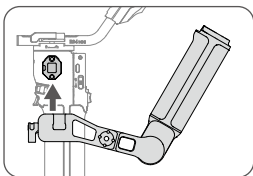

4

<https://s.dji.com/guide85>

OR

EN

1. NATO Port
2. Front Dial
3. Charging Port (USB-C)
4. Touchscreen
5. Joystick Mode Switch
6. M Button
7. Camera Control Button
8. Joystick
9. Gimbal Mode Switch
10. RSS Camera Control Port (USB-C)
11. Tilt Axis
12. Roll Axis
13. Pan Axis
14. Power Button
15. Trigger

CHS

1. NATO 接口
2. 前置拨轮
3. 充电接口 (USB-C)
4. 触控屏
5. 摇杆模式切换开关
6. M 按键
7. 相机控制按键
8. 摇杆
9. 云台模式切换开关
10. RSS 相机快门控制接口 (USB-C)
11. 俯仰轴
12. 横滚轴
13. 平移轴
14. 电源按键
15. 扳机

PL

1. Port NATO
2. Pokrętło przednie
3. Port ładowania (USB-C)
4. Ekran dotykowy
5. Przełącznik trybu manipulatora
6. Przycisk M
7. Przycisk sterowania aparatem
8. Manipulator
9. Przełącznik trybu gimbała
10. Port sterowania aparatem RSS (USB-C)
11. Ramię pochylenia
12. Ramię poziome
13. Ramię panoramowania
14. Przycisk zasilania
15. Spust