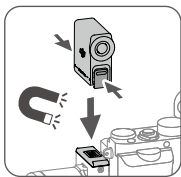

4

<https://s.dji.com/guide85>

OR

EN

1. NATO Port
2. Front Dial
3. Charging Port (USB-C)
4. Touchscreen
5. Joystick Mode Switch
6. M Button
7. Camera Control Button
8. Joystick
9. Gimbal Mode Switch
10. RSS Camera Control Port (USB-C)
11. Tilt Axis
12. Roll Axis
13. Pan Axis
14. Power Button
15. Trigger

CHS

1. NATO 接口
2. 前置拨轮
3. 充电接口 (USB-C)
4. 触控屏
5. 摇杆模式切换开关
6. M 按键
7. 相机控制按键
8. 摇杆
9. 云台模式切换开关
10. RSS 相机快门控制接口 (USB-C)
11. 俯仰轴
12. 横滚轴
13. 平移轴
14. 电源按键
15. 扳机

PL

1. Port NATO
2. Pokrętło przednie
3. Port ładowania (USB-C)
4. Ekran dotykowy
5. Przełącznik trybu manipulatora
6. Przycisk M
7. Przycisk sterowania aparatem
8. Manipulator
9. Przełącznik trybu gimbała
10. Port sterowania aparatem RSS (USB-C)
11. Ramię pochylenia
12. Ramię poziome
13. Ramię panoramowania
14. Przycisk zasilania
15. Spust