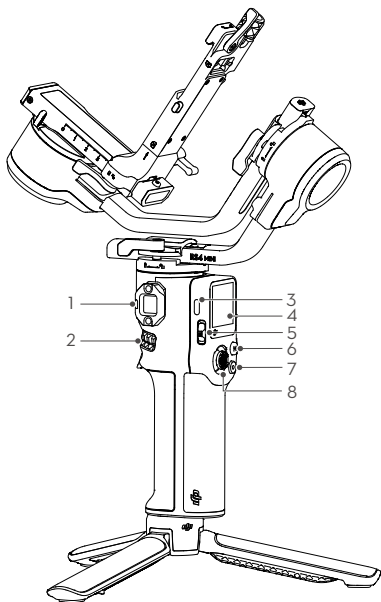

4

<https://s.dji.com/guide85>

OR

EN

1. NATO Port
2. Front Dial
3. Charging Port (USB-C)
4. Touchscreen
5. Joystick Mode Switch
6. M Button
7. Camera Control Button
8. Joystick
9. Gimbal Mode Switch
10. RSS Camera Control Port (USB-C)
11. Tilt Axis
12. Roll Axis
13. Pan Axis
14. Power Button
15. Trigger

CHS

1. NATO 接口
2. 前置拨轮
3. 充电接口 (USB-C)
4. 触控屏
5. 摇杆模式切换开关
6. M 按键
7. 相机控制按键
8. 摇杆
9. 云台模式切换开关
10. RSS 相机快门控制接口 (USB-C)
11. 俯仰轴
12. 横滚轴
13. 平移轴
14. 电源按键
15. 扳机

PL

1. Port NATO
2. Pokrętło przednie
3. Port ładowania (USB-C)
4. Ekran dotykowy
5. Przełącznik trybu manipulatora
6. Przycisk M
7. Przycisk sterowania aparatem
8. Manipulator
9. Przełącznik trybu gimbała
10. Port sterowania aparatem RSS (USB-C)
11. Ramię pochylenia
12. Ramię poziome
13. Ramię panoramowania
14. Przycisk zasilania
15. Spust