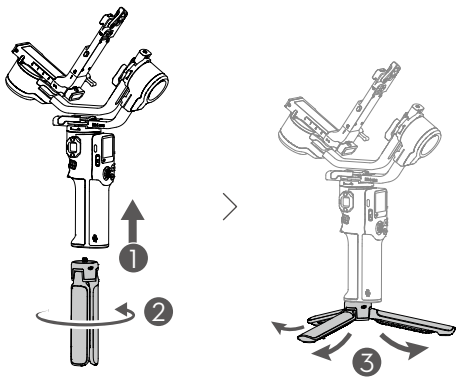

DJI RS 4 MINI

Quick Start Guide

快速入门指南

v1.0

Instrukcja obsługi

1

2

3

4

<https://s.dji.com/guide85>

OR

EN

1. NATO Port
2. Front Dial
3. Charging Port (USB-C)
4. Touchscreen
5. Joystick Mode Switch
6. M Button
7. Camera Control Button
8. Joystick
9. Gimbal Mode Switch
10. RSS Camera Control Port (USB-C)
11. Tilt Axis
12. Roll Axis
13. Pan Axis
14. Power Button
15. Trigger

CHS

1. NATO 接口
2. 前置拨轮
3. 充电接口 (USB-C)
4. 触控屏
5. 摇杆模式切换开关
6. M 按键
7. 相机控制按键
8. 摇杆
9. 云台模式切换开关
10. RSS 相机快门控制接口 (USB-C)
11. 俯仰轴
12. 横滚轴
13. 平移轴
14. 电源按键
15. 扳机

PL

1. Port NATO
2. Pokrętło przednie
3. Port ładowania (USB-C)
4. Ekran dotykowy
5. Przełącznik trybu manipulatora
6. Przycisk M
7. Przycisk sterowania aparatem
8. Manipulator
9. Przełącznik trybu gimbała
10. Port sterowania aparatem RSS (USB-C)
11. Ramię pochylenia
12. Ramię poziome
13. Ramię panoramowania
14. Przycisk zasilania
15. Spust