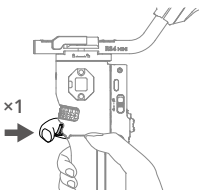

DJI RS 4 MINI

Quick Start Guide

快速入门指南

v1.0

Instrukcja obsługi

1

2

3

4

<https://s.dji.com/guide85>

OR

EN

1. NATO Port
2. Front Dial
3. Charging Port (USB-C)
4. Touchscreen
5. Joystick Mode Switch
6. M Button
7. Camera Control Button
8. Joystick
9. Gimbal Mode Switch
10. RSS Camera Control Port (USB-C)
11. Tilt Axis
12. Roll Axis
13. Pan Axis
14. Power Button
15. Trigger

CHS

1. NATO 接口
2. 前置拨轮
3. 充电接口 (USB-C)
4. 触控屏
5. 摇杆模式切换开关
6. M 按键
7. 相机控制按键
8. 摇杆
9. 云台模式切换开关
10. RSS 相机快门控制接口 (USB-C)
11. 俯仰轴
12. 横滚轴
13. 平移轴
14. 电源按键
15. 扳机

PL

1. Port NATO
2. Pokrętło przednie
3. Port ładowania (USB-C)
4. Ekran dotykowy
5. Przełącznik trybu manipulatora
6. Przycisk M
7. Przycisk sterowania aparatem
8. Manipulator
9. Przełącznik trybu gimbała
10. Port sterowania aparatem RSS (USB-C)
11. Ramię pochylenia
12. Ramię poziome
13. Ramię panoramowania
14. Przycisk zasilania
15. Spust