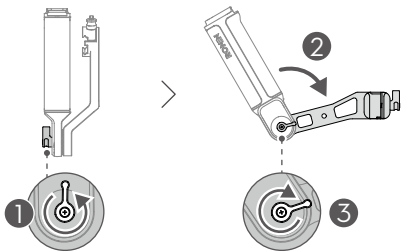

4

<https://s.dji.com/guide85>

OR

EN

1. NATO Port
2. Front Dial
3. Charging Port (USB-C)
4. Touchscreen
5. Joystick Mode Switch
6. M Button
7. Camera Control Button
8. Joystick
9. Gimbal Mode Switch
10. RSS Camera Control Port (USB-C)
11. Tilt Axis
12. Roll Axis
13. Pan Axis
14. Power Button
15. Trigger

CHS

1. NATO 接口
2. 前置拨轮
3. 充电接口 (USB-C)
4. 触控屏
5. 摇杆模式切换开关
6. M 按键
7. 相机控制按键
8. 摇杆
9. 云台模式切换开关
10. RSS 相机快门控制接口 (USB-C)
11. 俯仰轴
12. 横滚轴
13. 平移轴
14. 电源按键
15. 扳机

PL

1. Port NATO
2. Pokrętło przednie
3. Port ładowania (USB-C)
4. Ekran dotykowy
5. Przełącznik trybu manipulatora
6. Przycisk M
7. Przycisk sterowania aparatem
8. Manipulator
9. Przełącznik trybu gimbała
10. Port sterowania aparatem RSS (USB-C)
11. Ramię pochylenia
12. Ramię poziome
13. Ramię panoramowania
14. Przycisk zasilania
15. Spust