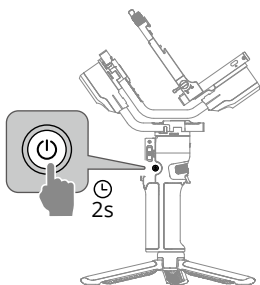

DJI RS 4 MINI

Quick Start Guide

快速入门指南

v1.0

Instrukcja obsługi

1

2

3

4

<https://s.dji.com/guide85>

OR

EN

1. NATO Port
2. Front Dial
3. Charging Port (USB-C)
4. Touchscreen
5. Joystick Mode Switch
6. M Button
7. Camera Control Button
8. Joystick
9. Gimbal Mode Switch
10. RSS Camera Control Port (USB-C)
11. Tilt Axis
12. Roll Axis
13. Pan Axis
14. Power Button
15. Trigger

CHS

1. NATO 接口
2. 前置拨轮
3. 充电接口 (USB-C)
4. 触控屏
5. 摇杆模式切换开关
6. M 按键
7. 相机控制按键
8. 摇杆
9. 云台模式切换开关
10. RSS 相机快门控制接口 (USB-C)
11. 俯仰轴
12. 横滚轴
13. 平移轴
14. 电源按键
15. 扳机

PL

1. Port NATO
2. Pokrętło przednie
3. Port ładowania (USB-C)
4. Ekran dotykowy
5. Przełącznik trybu manipulatora
6. Przycisk M
7. Przycisk sterowania aparatem
8. Manipulator
9. Przełącznik trybu gimbała
10. Port sterowania aparatem RSS (USB-C)
11. Ramię pochylenia
12. Ramię poziome
13. Ramię panoramowania
14. Przycisk zasilania
15. Spust