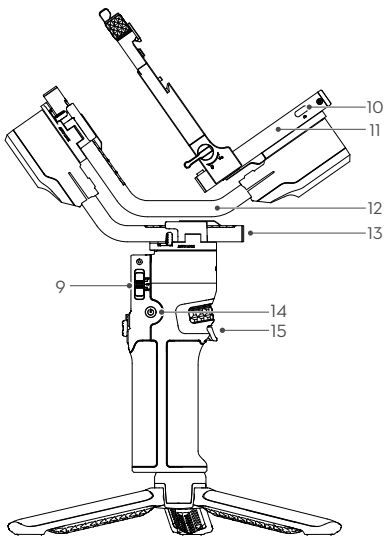

4

<https://s.dji.com/guide85>

OR

EN

1. NATO Port
2. Front Dial
3. Charging Port (USB-C)
4. Touchscreen
5. Joystick Mode Switch
6. M Button
7. Camera Control Button
8. Joystick
9. Gimbal Mode Switch
10. RSS Camera Control Port (USB-C)
11. Tilt Axis
12. Roll Axis
13. Pan Axis
14. Power Button
15. Trigger

CHS

1. NATO 接口
2. 前置拨轮
3. 充电接口 (USB-C)
4. 触控屏
5. 摇杆模式切换开关
6. M 按键
7. 相机控制按键
8. 摇杆
9. 云台模式切换开关
10. RSS 相机快门控制接口 (USB-C)
11. 俯仰轴
12. 横滚轴
13. 平移轴
14. 电源按键
15. 扳机

PL

1. Port NATO
2. Pokrętło przednie
3. Port ładowania (USB-C)
4. Ekran dotykowy
5. Przełącznik trybu manipulatora
6. Przycisk M
7. Przycisk sterowania aparatem
8. Manipulator
9. Przełącznik trybu gimbała
10. Port sterowania aparatem RSS (USB-C)
11. Ramię pochylenia
12. Ramię poziome
13. Ramię panoramowania
14. Przycisk zasilania
15. Spust