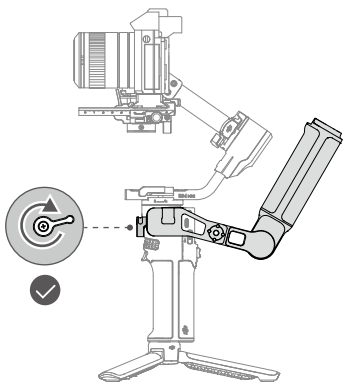

4

<https://s.dji.com/guide85>

OR

EN

1. NATO Port
2. Front Dial
3. Charging Port (USB-C)
4. Touchscreen
5. Joystick Mode Switch
6. M Button
7. Camera Control Button
8. Joystick
9. Gimbal Mode Switch
10. RSS Camera Control Port (USB-C)
11. Tilt Axis
12. Roll Axis
13. Pan Axis
14. Power Button
15. Trigger

CHS

1. NATO 接口
2. 前置拨轮
3. 充电接口 (USB-C)
4. 触控屏
5. 摇杆模式切换开关
6. M 按键
7. 相机控制按键
8. 摇杆
9. 云台模式切换开关
10. RSS 相机快门控制接口 (USB-C)
11. 俯仰轴
12. 横滚轴
13. 平移轴
14. 电源按键
15. 扳机

PL

1. Port NATO
2. Pokrętło przednie
3. Port ładowania (USB-C)
4. Ekran dotykowy
5. Przełącznik trybu manipulatora
6. Przycisk M
7. Przycisk sterowania aparatem
8. Manipulator
9. Przełącznik trybu gimbała
10. Port sterowania aparatem RSS (USB-C)
11. Ramię pochylenia
12. Ramię poziome
13. Ramię panoramowania
14. Przycisk zasilania
15. Spust